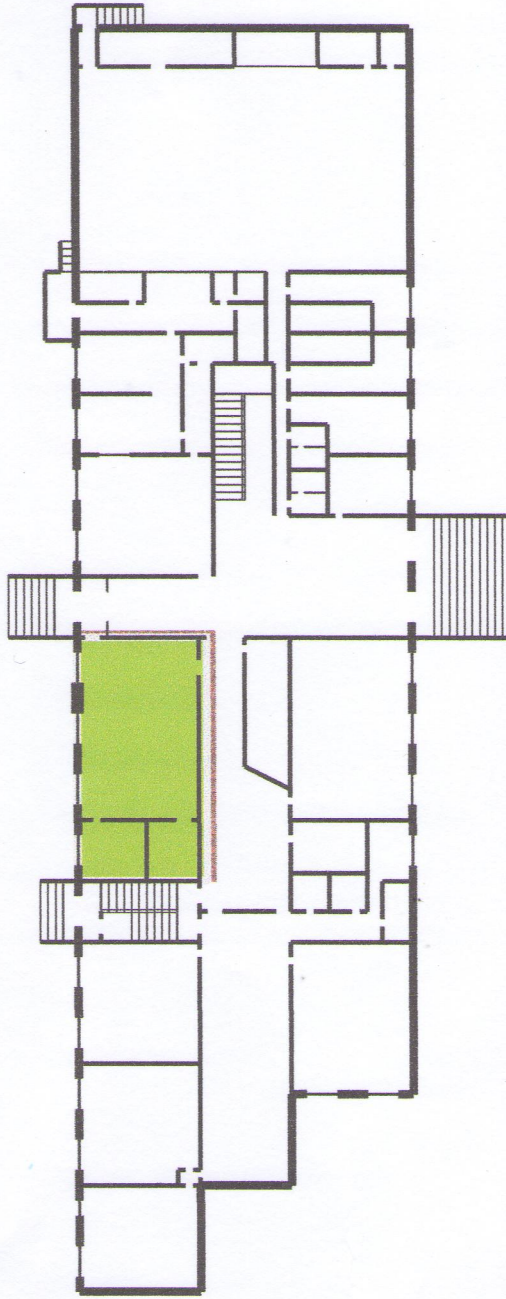

Зонирование Центра «Точка роста»
на базе МБОУ Таволжанская ОШ им.Н.А. Котельникова

1 этаж

- Лаборатория технологическая 70,67 м²

2 этаж

 - Лаборатория физическая 48,9 м²

 - Лаборатория химическая и биологическая 74,35 м²